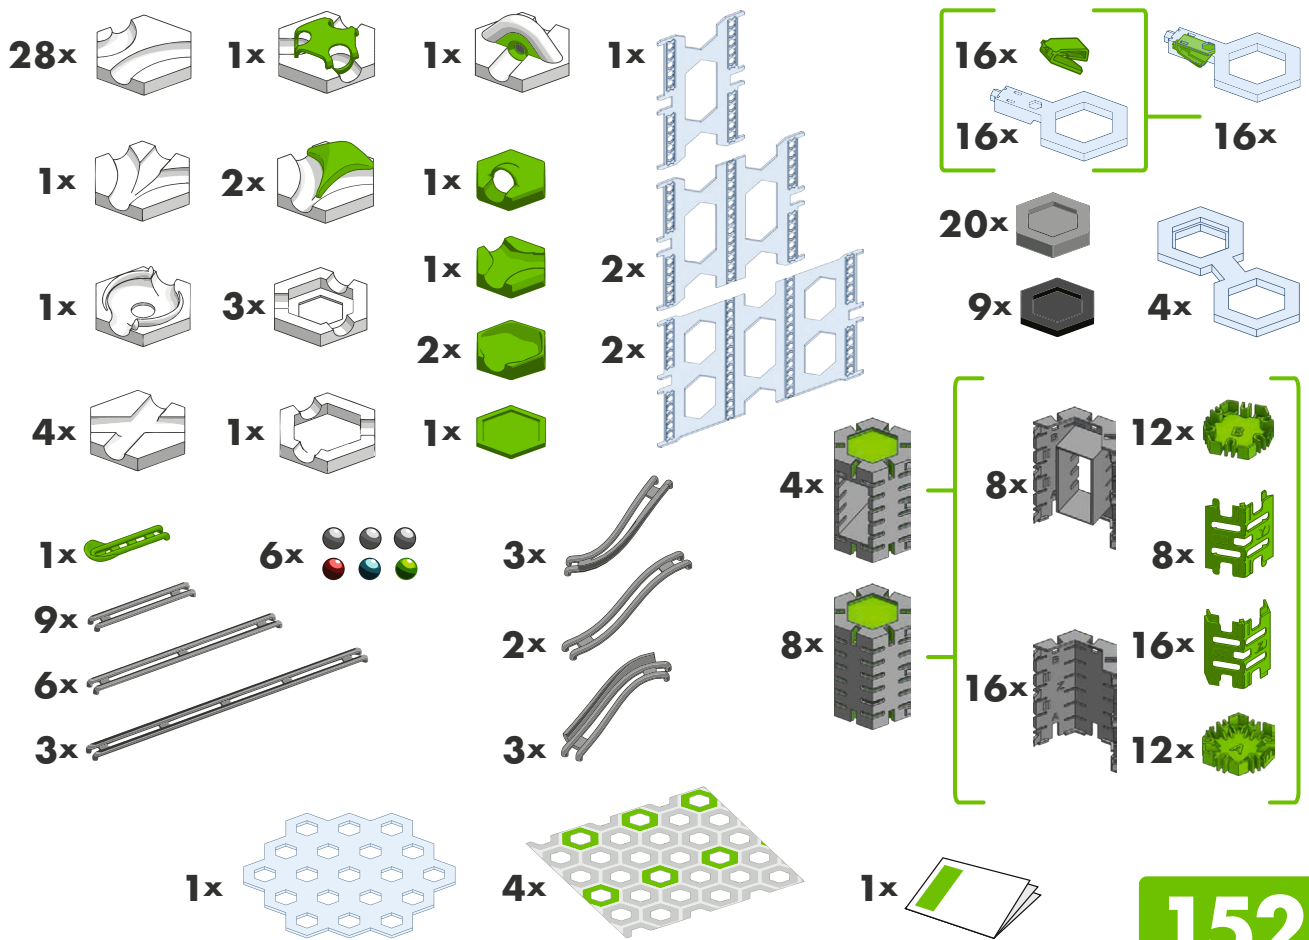

# GRAVITRAX

BUILD BEYOND THE USUAL

STARTER-SET | VERTICAL

Ravensburger

**152**

1

2

3

# 1

5x  
20x

-  1x
-  1x
-  6x
-  1x
-  1x
-  1x
-  9x
-  1x
-  1x
-  1x

**B**

**1**